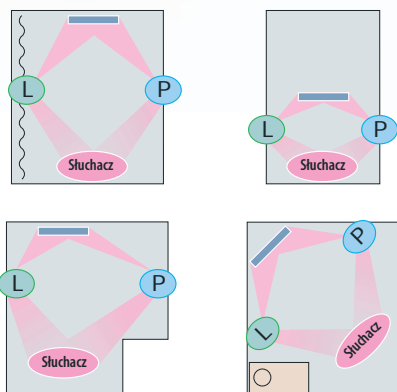

SPM-K1: Opcjonalny uchwyt montażowy do zawieszenia YSP-1000 na ścianie.

YSP-800

Kompaktowy, stworzony z myślą o 32" telewizorach, YSP-800 wykorzystuje 21 punktowych głośników kierunkowych oraz dwa dodatkowe przetworniki niskotonowe. YSP-800 zapewnia uzyskanie optymalnego efektu dźwięku otaczającego w pomieszczeniach o powierzchni do 33m².

SPM-K8: Opcjonalny uchwyt montażowy do zawieszenia YSP-800 na ścianie.

Cyfrowy projektor dźwięku jest przed Tobą, ale dźwięk otacza się ze wszystkich stron.

Kształt pomieszczenia nie gra roli

Cyfrowe projektory dźwięku YSP-1000 i YSP-800 mają możliwość dostosowania dźwięku do dowolnego kształtu pomieszczenia. Bez względu na jego wykończenie i rozstawienie mebli, będziesz mógł cieszyć się prawdziwym dźwiękiem dookólnym.