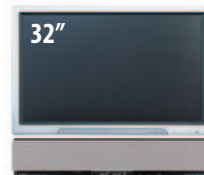

SPM-K1: Opcjonalny uchwyt montażowy do zawieszenia YSP-1000 na ścianie.

YSP-800

Kompaktowy, stworzony z myślą o 32" telewizorach, YSP-800 wykorzystuje 21 punktowych głośników kierunkowych oraz dwa dodatkowe przetworniki niskotonowe. YSP-800 zapewnia uzyskanie optymalnego efektu dźwięku otaczającego w pomieszczeniach o powierzchni do 33m².