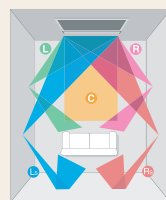

System automatycznej kalibracji IntelliBeam™

Jeśli obawiasz się, że zaawansowanie technologiczne cyfrowych projektorów dźwięku sprawia, że ich obsługa może być skomplikowana, mamy dla Ciebie dobrą wiadomość. Wewnątrz obudowy czuwa IntelliBeam™ – system automatycznej kalibracji, który szybko dokona niezbędnych pomiarów Twojego pokoju, sprawdzi jego akustykę i tak ustawi parametry urządzenia, aby uzyskiwany efekt dźwięku przestrzennego był zdumiewająco realistyczny. Oczywiście, możesz również uwzględnić swoje indywidualne preferencje, korzystając z prostego menu ekranowego.

Każda wiązka dźwięku jest precyzyjnie ukierunkowana.

Efekt pięciu wiązek dźwięku jest optymalizowany.

Pasmo przenoszenia oraz inne parametry są dostosowywane do charakterystyki pomieszczenia.

Technologia, która wyprzedza czas