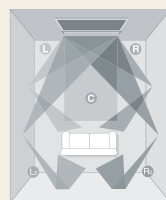

Efekt pięciu wiązek dźwięku jest optymalizowany.