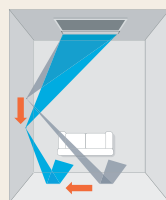

System automatycznej kalibracji IntelliBeam™

Jeśli obawiasz się, że zaawansowanie technologiczne cyfrowych projektorów dźwięku sprawia, że ich obsługa może być skomplikowana, mamy dla Ciebie dobrą wiadomość. Wewnątrz obudowy czuwa IntelliBeam™ – system automatycznej kalibracji, który szybko dokona niezbędnych pomiarów Twojego pokoju, sprawdzi jego akustykę i tak ustawi parametry urządzenia, aby uzyskiwany efekt dźwięku przestrzennego był zdumiewająco realistyczny. Oczywiście, możesz również uwzględnić swoje indywidualne preferencje, korzystając z prostego menu ekranowego.